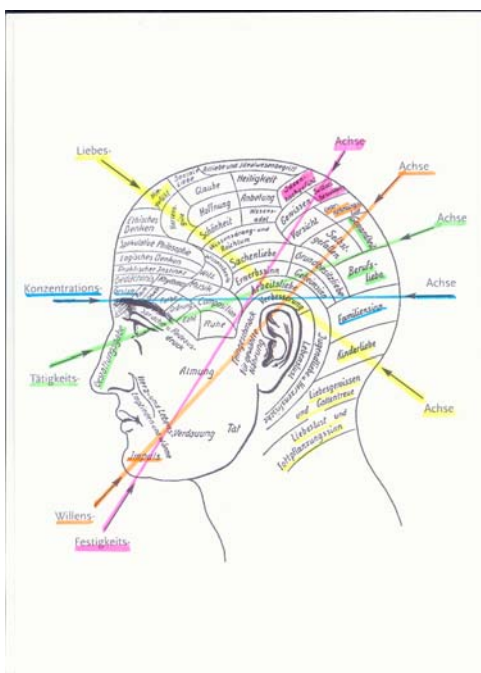

Gaststätte Kurhaus Bienitz
 Inh. Reni Zeise
 Bienitzstr.21
 04178 Leipzig

Antlitz – Lesen – Krause
 Joachim Krause
 Über das Antlitz tief in die Seele
 geschaut!

Sonderseminar: „Psycho Physiognomie - Über das Antlitz kommunizieren“

10.00 Uhr - 18.00 Uhr / 200,- € = 16 Std. oder 250,- € = 20 Std.

- Seminarinhalt:**
1. Geschichtliche Hintergründe der Physiognomie
 2. Begründer der Psycho – Physiognomik – Carl Huter
 3. Begriffsbestimmung – Psycho – Physiognomik
 4. Körperbau – Grundtypen
 5. Grundveranlagungen der Naturelle
 6. Die Drei – und Zweiteilung des Körpers
 7. Rechte und linke Körperhälfte
 8. Die Dreiteilung des Gesichtes
 9. Das Verhältnis der drei Gesichtsabschnitte zueinander
 10. Die Zweiteilung des Gesichtes
 11. Die Keimblätter – Die Keimblatt – Typen
 12. Das Naturellschema – Mann
 13. Das Naturellschema – Frau
 14. Grundtypen – Primär Naturelle
 15. Körperliche und charakterliche Merkmale der 3 Primär Naturelle
 16. Die 5 Achsen nach Carl Huter (Das Verhältnis von Anlage und Verwirklichung)
 17. Die 7 Stirnregionen nach Carl Huter
 18. Die Stirnfalten
 19. Das Seitenhaupt
 20. Das Ohr – Abstand, Ansatz, Sitz und Größe
 21. Der Hinterkopf
 22. Der Oberkopf
 23. Kommunikation mit den 3 Primär Naturellen

"Während des Seminars finden Übungen und auch Vermessungen der 5 Achsen am Kopf statt, um das Wissen der Seminarteilnehmer zu festigen." (Es muß ein Einverständnis seitens der Teilnehmer vorliegen, um das Gesicht im Seminar zu Lehrzwecken zu zeigen)